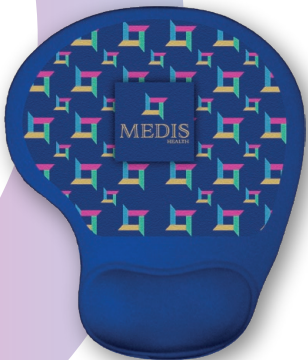

Tapis de souris à coussin gel
Couleur : Bleu similaire
à Pantone 7686 C
Impression : Polychrome
N° de référence : **GMP 04**

Gel mouse pad
Color: Blue similar
to Pantone 7686 C
Inprint: Full color
Catalog number: **GMPS 04**

Gel-Mauspad
Farbe: Blau ähnlich
wie Pantone 7686 C
Drucken: CMYK-Farben
Katalognummer: **GMPS 04**