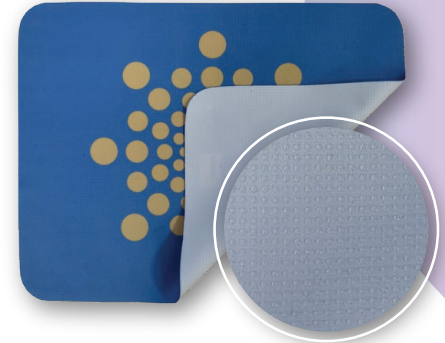

*Ein Beispiel für das Drucken

TAPIS IMPRIMÉ PAR SUBLIMATION 3 en 1

Il s'agit d'un tapis en microfibre, qui sert également de nettoyant pour écran ou lunettes ainsi que de protection entre l'écran et le clavier d'un ordinateur portable. La face inférieure du tapis est dotée de languettes en silicone qui assurent une excellente adhérence à la surface de travail. Contrairement aux produits similaires sur le marché, notre système antidérapant fonctionne réellement.

-  Tapis
-  Chiffon
-  Protection d'écran

 220 mm

 170 mm

 ~1 mm

 ~374 cm²

Tapis de souris 3 en 1
Tapis | Chiffon | Protection d'écran
Impression : Polychrome

Mouse pad 3in1
Mouse pad | Cloth | Monitor cover
Inprint: Full color

Mauspad 3in1
Mauspad | Putztuch | Monitorabdeckung
Drucken: CMYK-Farben

*Exemple d'impression

*Sample of printing

*Ein Beispiel für das Drucken

TAPIS EN PVC

Les tapis thermosoudés en PVC sont disponibles en deux variantes de base - triple couche ou double couche. D'autres types comprennent des tapis collés ou ultra-minces. Produit disponible en plusieurs tailles, y compris les grands tapis.