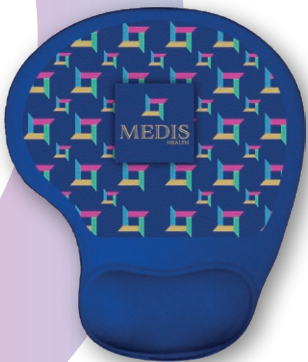

Gelová podložka pod myš
Barva: Modrá blížká Pantone 7686 C
Potisk: Full color
Katalogové č.: **GMPS 04**

Gel mouse pad
Color: Blue similar to Pantone 7686 C
Inprint: Full color
Catalog number: **GMPS 04**

Gel-Mauspad
Farbe: Blau ähnlích wie Pantone 7686 C
Drucken: CMYK-Farben
Katalognummer: **GMPS 04**