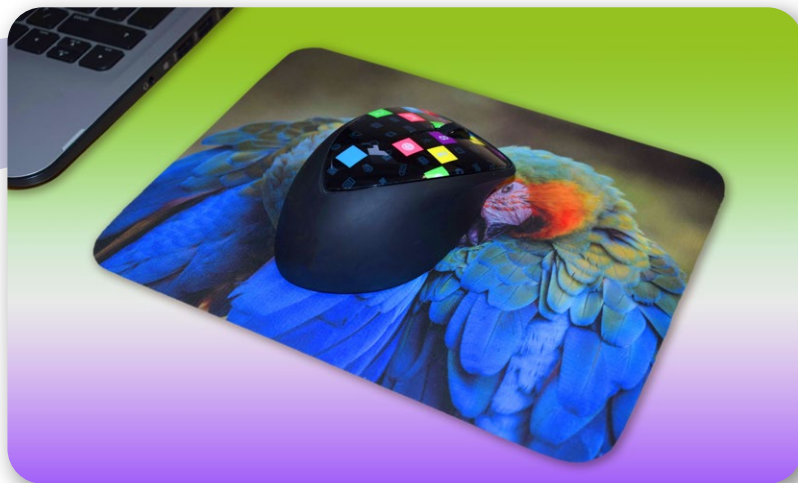

Sublimation Mauspad GAMING
Drucken: CMYK-Farben
Katalognummer: **GAM XL LONG**

*Příklad potisku

*Sample of printing

*Ein Beispiel für das Drucken

SUBLIMAČNÍ PODLOŽKA 3v1

Tato podložka je vyrobena z mikrovlákna, čím dodatečně plní úlohu hadříku na čištění obrazovek nebo brýlí a krytu mezi obrazovkou a klávesnicí notebooku. Ze spodní strany podložky jsou silikonové výstupky, které zajišťují perfektní přilnavost k podkladu. Na rozdíl od obdobných výrobků dostupných na trhu, náš protiskluzový systém se skutečně osvědčil.