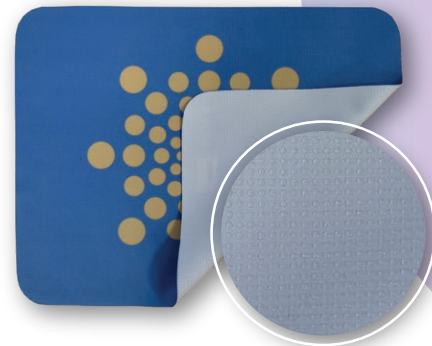

Sublimation Mauspad GAMING
Drucken: CMYK-Farben
Katalognummer: **GAM XL LONG**

*Příklad potisku

*Sample of printing

*Ein Beispiel für das Drucken

SUBLIMAČNÍ PODLOŽKA 3v1

Tato podložka je vyrobena z mikrovlákna, čím dodatečně plní úlohu hadříku na čištění obrazovek nebo brýlí a krytu mezi obrazovkou a klávesnicí notebooku. Ze spodní strany podložky jsou silikonové výstupky, které zajišťují perfektní přilnavost k podkladu. Na rozdíl od obdobných výrobků dostupných na trhu, náš protiskluzový systém se skutečně osvědčil.

-  Podložka
-  Hadřík
-  Kryt na monitor

 220 mm

 170 mm

 ~1 mm

 ~374 cm²

 Podložka 3v1
Podložka | Hadřík | Kryt na monitor
Potisk: Full color

 Mouse pad 3in1
Mouse pad | Cloth | Monitor cover
Inprint: Full color

 Mauspad 3in1
Mauspad | Putztuch | Monitorabdeckung
Drucken: CMYK-Farben

*Příklad potisku
*Sample of printing
*Ein Beispiel für das Drucken

PVC PODLOŽKA

Svářené PVC podložky jsou k dostání ve dvou základních variantách - třívrstvé a dvouvrstvé. Ostatní druhy jsou podložky lepené a slim. Výrobek v mnoha rozměrech, včetně velkých podložek na psací stůl.