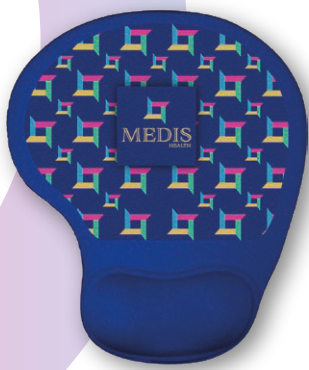

Gelová podložka pod myš
Barva: Modrá blízká
Pantone 7686 C
Potisk: Full color
Katalogové č.: **GMPS 04**

Gel mouse pad
Color: Blue similar
to Pantone 7686 C
Inprint: Full color
Catalog number: **GMPS 04**

Gel-Mauspad
Farbe: Blau ähnlich
wie Pantone 7686 C
Drucken: CMYK-Farben
Katalognummer: **GMPS 04**