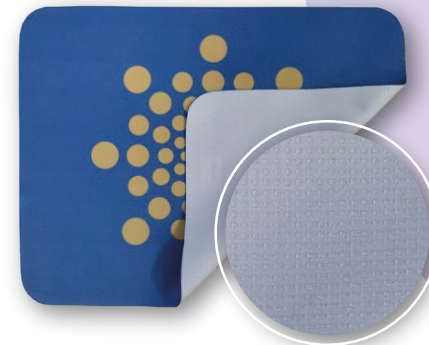

 Sublimation Mauspad GAMING
Drucken: CMYK-Farben
Katalognummer: **GAM XL LONG**

*Příklad potisku
*Sample of printing
*Ein Beispiel für das Drucken

SUBLIMAČNÍ PODLOŽKA 3v1

Tato podložka je vyrobena z mikrovlákna, čím dodatečně plní úlohu hadříku na čištění obrazovky nebo brýlí a krytu mezi obrazovkou a klávesnicí notebooku. Ze spodní strany podložky jsou silikonové výstupky, které zajišťují perfektní přilnavost k podkladu. Na rozdíl od obdobných výrobků dostupných na trhu, náš protiskluzový systém se skutečně osvědčil.

-  **Podložka**
-  **Hadřík**
-  **Kryt na monitor**

 220 mm

 170 mm

 ~1 mm

 ~374 cm²

-  Podložka 3v1
Podložka | Hadřík | Kryt na monitor
Potisk: Full color
-  Mouse pad 3in1
Mouse pad | Cloth | Monitor cover
Inprint: Full color
-  Mauspad 3in1
Mauspad | Putztuch | Monitorabdeckung
Drucken: CMYK-Farben

*Příklad potisku
*Sample of printing
*Ein Beispiel für das Drucken

PVC PODLOŽKA

Svářené PVC podložky jsou k dostání ve dvou základních variantách - třívrstvé a dvouvrstvé. Ostatní druhy jsou podložky lepené a slim. Výrobek v mnoha rozměrech, včetně velkých podložek na psací stůl.
Příklady rozměrů: 220x180 mm, 230x185 mm, 200x200 mm, 230x200 mm a kulatá Ø 200 mm.