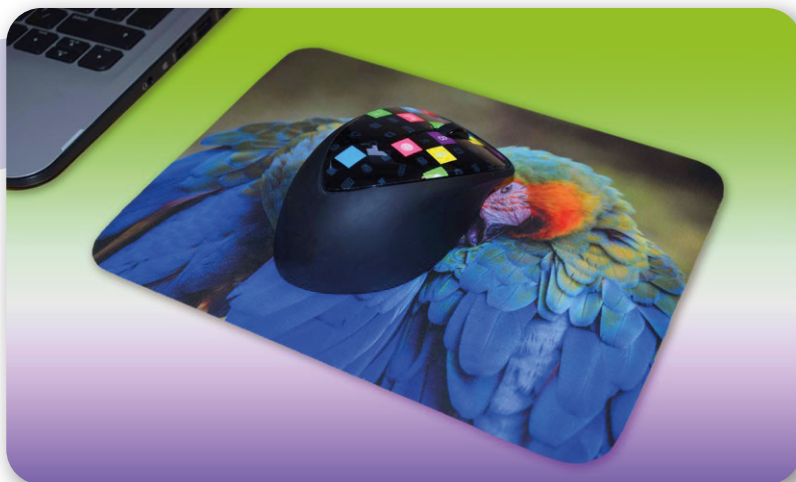

GAMING XL LONG series

900 mm 400 mm ~3 mm ~3600 cm²

 Sublimační podložka GAMING
Potisk: Full color
Katalogové č.: **GAM XL LONG**

 Sublimation Mouse pad GAMING
Inprint: Full color
Catalog number: **GAM XL LONG**

 Sublimation Mauspad GAMING
Drucken: CMYK-Farben
Katalognummer: **GAM XL LONG**

*Příklad potisku
*Sample of printing
*Ein Beispiel für das Drucken

SUBLIMAČNÍ PODLOŽKA 3v1

Tato podložka je vyrobena z mikrovlákna, čím dodatečně plní úlohu hadříku na čištění obrazovky nebo brýlí a krytu mezi obrazovkou a klávesnicí notebooku. Ze spodní strany podložky jsou silikonové výstupky, které zajišťují perfektní přilnavost k podkladu. Na rozdíl od obdobných výrobků dostupných na trhu, náš protiskluzový systém se skutečně osvědčil.