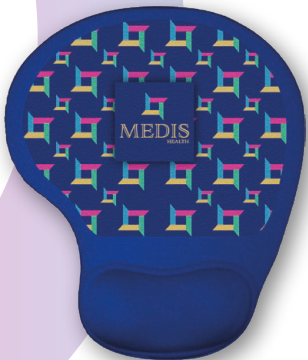

Tapis de souris à coussin gel
Couleur : Bleu similaire à Pantone 7686 C
Impression : Polychrome
N° de référence : **GMP 04**

Gel mouse pad
Color: Blue similar to Pantone 7686 C
Inprint: Full color
Catalog number: **GMPS 04**

Gel-Mauspad
Farbe: Blau ähnlich wie Pantone 7686 C
Drucken: CMYK-Farben
Katalognummer: **GMPS 04**