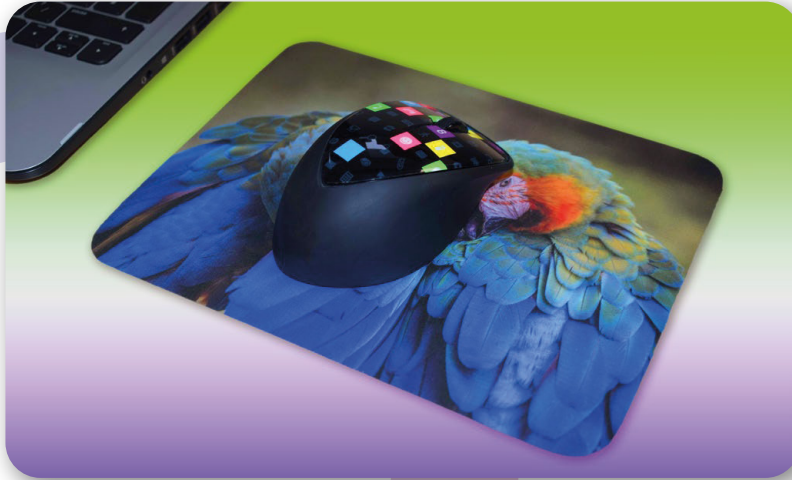

Sublimation Mouse pad GAMING
Inprint: Full color
Catalog number: **GAM XL LONG**

Sublimation Mauspad GAMING
Drucken: CMYK-Farben
Katalognummer: **GAM XL LONG**

*Exemple d'impression
*Sample of printing
*Ein Beispiel für das Drucken

PODKLADKI24PL

TAPIS IMPRIMÉ PAR SUBLIMATION 3 en 1

Il s'agit d'un tapis en microfibre, qui sert également de nettoyant pour écran ou lunettes ainsi que de protection entre l'écran et le clavier d'un ordinateur portable. La face inférieure du tapis est dotée de languettes en silicone qui assurent une excellente adhérence à la surface de travail. Contrairement aux produits similaires sur le marché, notre système antidérapant fonctionne réellement.