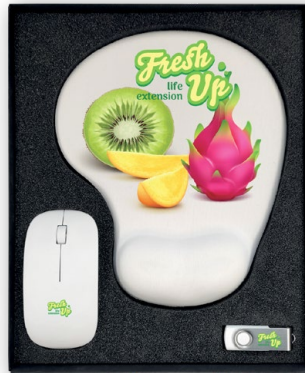

Il s'agit d'une variante de produit développée sur la base d'un tapis blanc, dont la partie supérieure peut être colorée avec une couleur Pantone de votre choix.

230 mm 190 mm 3 mm 20 mm ~251 cm²

PODKLADKI24PL

*Exemple d'impression
*Sample of printing
*Ein Beispiel für das Drucken

LOTS PROMOTIONNELS ÉLÉGANTS AVEC COUSSIN DE GEL ERGONOMIQUE

Un tapis de souris en gel dans un ensemble cadeau avec d'autres accessoires informatiques, tels qu'une souris d'ordinateur, une banque d'alimentation, un répartiteur - hub USB, une clé USB ou d'autres accessoires de bureau, par exemple un stylo ou un bloc-notes, constitue un cadeau promotionnel parfait, tant pour les clients et les partenaires commerciaux que pour les employés de l'entreprise.

Le lot peut comprendre :

- ▶ une souris d'ordinateur
- ▶ un coussin de gel
- ▶ une powerbank
- ▶ une clé USB
- ▶ un hub USB
- ▶ un stylo

230 mm
 190 mm
 3 mm
 20 mm
 ~196 cm²

MOUSEPAD24EU

*Exemple d'impression
 *Sample of printing
 *Ein Beispiel für das Drucken