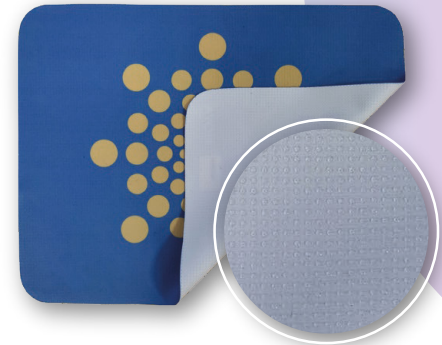

PODKLADKI24PL

TAPIS IMPRIMÉ PAR SUBLIMATION 3 en 1

Il s'agit d'un tapis en microfibre, qui sert également de nettoyant pour écran ou lunettes ainsi que de protection entre l'écran et le clavier d'un ordinateur portable. La face inférieure du tapis est dotée de languettes en silicone qui assurent une excellente adhérence à la surface de travail. Contrairement aux produits similaires sur le marché, notre système antidérapant fonctionne réellement.

-  Tapis
-  Chiffon
-  Protection d'écran

 220 mm

 170 mm

 ~1 mm

 ~374 cm²

Tapis de souris 3 en 1
Tapis | Chiffon | Protection d'écran
Impression : Polychrome

Mouse pad 3in1
Mouse pad | Cloth | Monitor cover
Inprint: Full color

Mauspad 3in1
Mauspad | Putztuch | Monitorabdeckung
Drucken: CMYK-Farben

*Exemple d'impression

*Sample of printing

*Ein Beispiel für das Drucken

MOUSEPAD²⁴EU

TAPIS EN PVC

Les tapis thermosoudés en PVC sont disponibles en deux variantes de base - triple couche ou double couche. D'autres types comprennent des tapis collés ou ultra-minces. Produit disponible en plusieurs tailles, y compris les grands tapis.