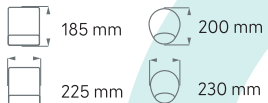

## ERGONOMISCHES Schwamm-MOUSEPAD SMP / SMP+

SUBLIMATIONSDRUCK

SMP

REC

SMP+

REC

- Vollfarbdruck
- Ergonomische Form
- Handgelenkauflage
- Sie eignet sich für jede Computermaus
- Anti-Rutsch-Unterseite

Handgelenkauflage